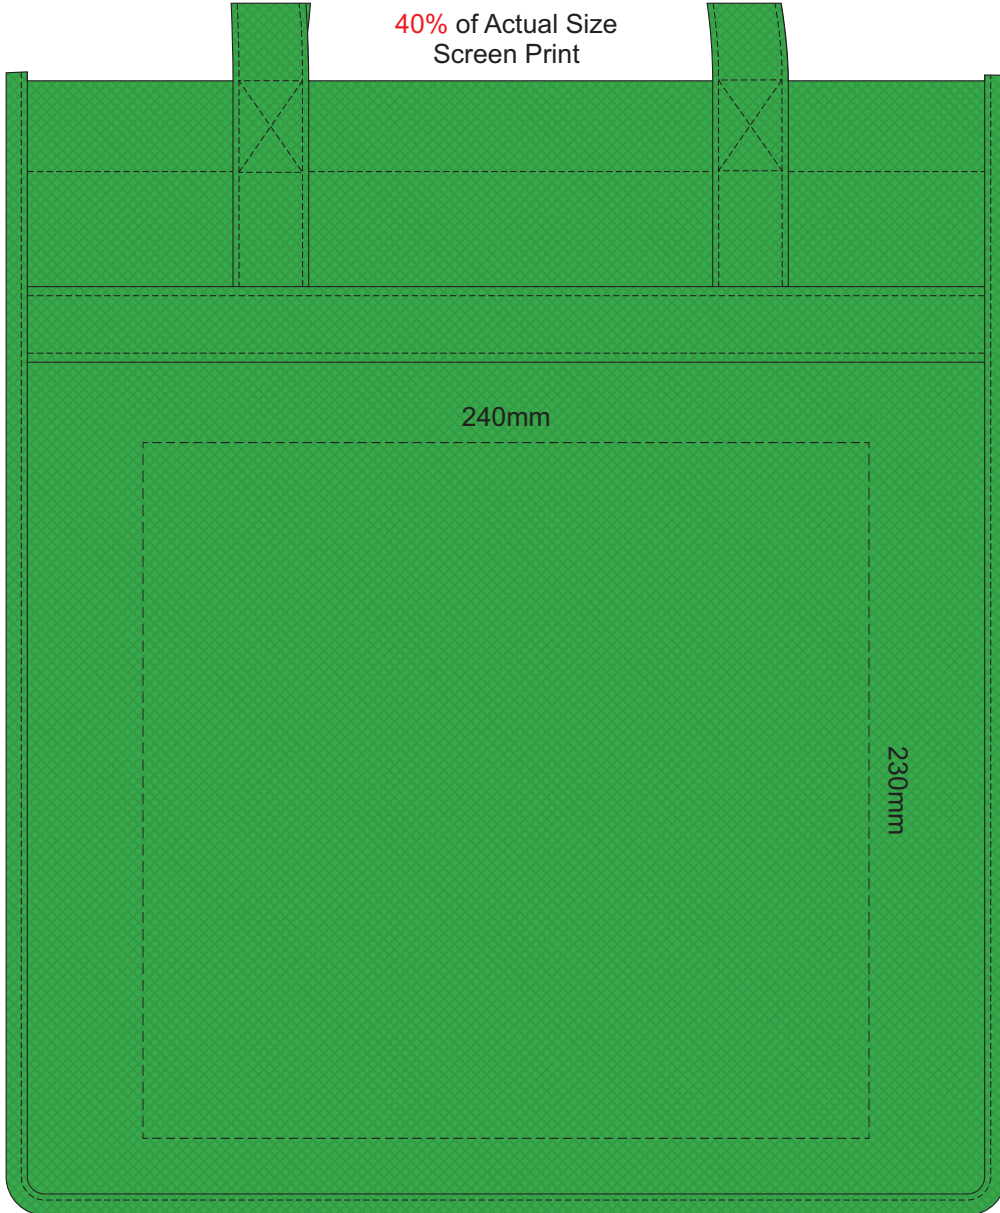

40% of Actual Size
Screen Print

40% of Actual Size
Colourflex Transfer